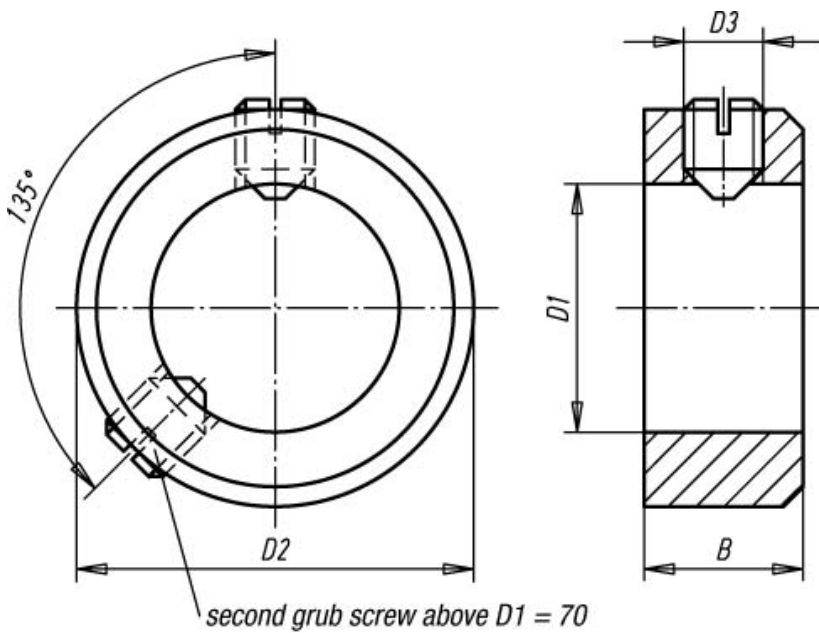

07800-305202	K5470305202	E	52	18	80	M 10 x 16	0,410	19,94 €
07800-305502	K5470305502	E	55	18	80	M 10 x 16	0,375	19,94 €
07800-305602	K5470305602	E	56	18	80	M 10 x 16	0,362	19,94 €
07800-305802	K5470305802	E	58	20	90	M 10 x 16	0,584	40,93 €
07800-306002	K5470306002	E	60	20	90	M 10 x 16	0,555	40,93 €
07800-306302	K5470306302	E	63	20	90	M 10 x 16	0,509	40,93 €
07800-306502	K5470306502	E	65	20	100	M 10 x 20	0,712	54,13 €
07800-306802	K5470306802	E	68	20	100	M 10 x 20	0,663	54,13 €
07800-307002	K5470307002	E	70	20	100	M 10 x 20	0,629	54,13 €
07800-307202	K5470307202	E	72	22	110	M 12 x 20	0,938	72,63 €
07800-307502	K5470307502	E	75	22	110	M 12 x 20	0,878	72,63 €
07800-308002	K5470308002	E	80	22	110	M 12 x 20	0,773	72,63 €
07800-308502	K5470308502	E	85	22	125	M 12 x 25	1,139	94,55 €
07800-309002	K5470309002	E	90	22	125	M 12 x 20	1,021	94,55 €
07800-310002	K5470310002	E	100	25	140	M 12 x 25	1,480	111,84 €

We grant amount dependent discounts.

Construction data

Form A
with grub screw DIN 553
(recess)

Form E
with grub screw DIN 914
(hexagon socket)