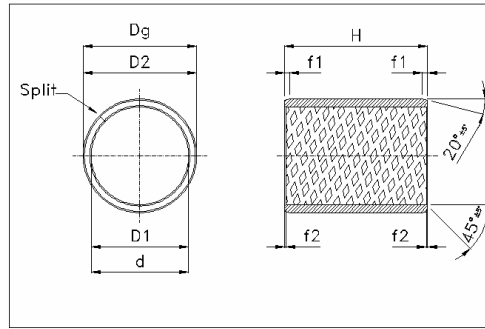

BRM-10&80

PRE-LUBRICATED BEARINGS

METRIC SIZES

Cylindrical Plain Bearings
dimension according to ISO 3547

Part Number Structure:

General Tolerances:
Length (H) = ±0.25
Surface = See Last Page

Available from stock

Part Number	D1	D2	H	D1 (After As.bly)	Dg (Housing Recom.)	d (Shaft Recommended)
BRM-... P 101210	10	12	10	10.000 ÷ 10.043	12.000 ÷ 12.018	9.972 ÷ 9.987
BRM-... P 101215			15			
BRM-... P 101220			20			
BRM-... P 121410	12	14	10	12.000 ÷ 12.043	14.000 ÷ 14.018	11.966 ÷ 11.984
BRM-... P 121415			15			
BRM-... P 121420			20			
BRM-... P 131515	13	15	15	13.000 ÷ 13.043	15.000 ÷ 15.018	12.966 ÷ 12.984
BRM-... P 131520			20			
BRM-... P 141610	14	16	10	14.000 ÷ 14.043	16.000 ÷ 16.018	13.966 ÷ 13.984
BRM-... P 141615			15			
BRM-... P 141620			20			
BRM-... P 141625			25			
BRM-... P 151710	15	17	10	15.000 ÷ 15.043	17.000 ÷ 17.018	14.966 ÷ 14.984
BRM-... P 151715			15			
BRM-... P 151720			20			
BRM-... P 151725			25			
BRM-... P 161810	16	18	10	16.000 ÷ 16.043	18.000 ÷ 18.018	15.966 ÷ 15.984
BRM-... P 161815			15			
BRM-... P 161820			20			
BRM-... P 161825			25			
BRM-... P 171915	17	19	15	17.000 ÷ 17.043	19.000 ÷ 19.021	16.966 ÷ 16.984
BRM-... P 171920			20			
BRM-... P 182015	18	20	15	18.000 ÷ 18.043	20.000 ÷ 20.021	17.966 ÷ 17.984
BRM-... P 182020			20			
BRM-... P 182025			25			
BRM-... P 202210	20	22	10	20.000 ÷ 20.052	22.000 ÷ 22.021	19.959 ÷ 19.980
BRM-... P 202215			15			
BRM-... P 202220			20			
BRM-... P 202225			25			
BRM-... P 202310	20	23	10	20.000 ÷ 20.052	23.000 ÷ 23.021	19.959 ÷ 19.980
BRM-... P 202315			15			
BRM-... P 202320			20			
BRM-... P 202325			25			
BRM-... P 202330			30			
BRM-... P 222515	22	25	15	22.000 ÷ 22.052	25.000 ÷ 25.021	21.959 ÷ 21.980
BRM-... P 222520			20			
BRM-... P 222525			25			
BRM-... P 222530			30			
BRM-... P 242715	24	27	15	24.000 ÷ 24.052	27.000 ÷ 27.021	23.959 ÷ 23.980
BRM-... P 242720			20			
BRM-... P 242725			25			
BRM-... P 242730			30			